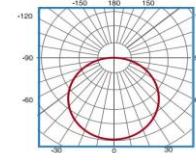

Angolo di apertura 120°

| H (m) | Diametro (m) | E _{max} (lx) |
|-------|--------------|-----------------------|
| 1 | 2.53 | 1445 |
| 2 | 5.07 | 361.21 |
| 3 | 7.60 | 160.51 |
| 4 | 10.14 | 90.30 |

Proiettore 50w nero ultrasott. 4000K

Descrizione

Proiettore Led ultrasottile serie IPROY con corpo in lega di alluminio Nero e diffusore in vetro temperato, potenza 50W, Luce Naturale 4000K e con flusso luminoso di 6500 Lumen con un angolo di apertura di 120°, indice di resa cromatica (CRI) >80. Grado di protezione IP65, Efficienza energetica A+.

Ulteriori informazioni

Proiettore Led ultrasottile (233x34,5x216mm) serie IPROY con corpo in lega di alluminio Nero RAL 7015 e diffusore in vetro temperato, potenza 50W 220V, Luce Naturale 4000K e con flusso luminoso di 6500 Lumen con un angolo di apertura di 120°, indice di resa cromatica (CRI) >80. Grado di protezione IP65, Efficienza energetica A+.